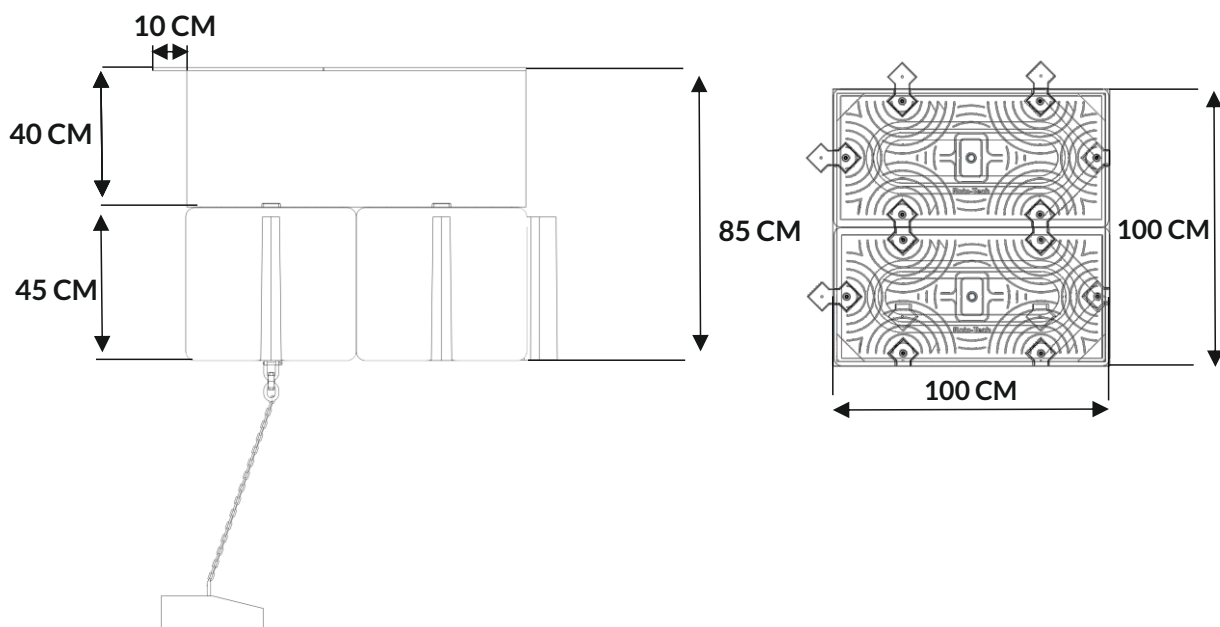

SPECYFIKACJA

PRZEZNACZENIE: CAŁOROCZNA MODUŁOWA PLATFORMA PŁYWAJĄCA.
TWORZY BEZPIECZNE MIEJSCE DO LĘGÓW I BYTOWANIA DLA PTAKÓW.

WYMIARY JEDNEGO MODUŁU PLATFORMY: 100 CM X 100 CM

MATERIAŁ: POLIETYLEN PIERWOTNY, STABILIZOWANY UV, BARWIONY W MASIE - W PEŁNI ODPORNY NA WARUNKI
ATMOSFERYCZNE ORAZ AGRESYWNE SUBSTANCJE BIOLOGICZNE.

BUDOWA JEDNEGO MODUŁU PLATFORMY: DWA PŁYWAKI KOSTKOWE O WYMIARACH 100 CM X 50 CM
Z ŁĄCZNIKAMI LUB ZAŚLEPKAMI PROWADNIC. ŚCIANKA ZABEZPIECZAJĄCA Z PŁYTY PE.

NASYP: ŻWIR RZECZNY PŁUKANY

WYSOKOŚĆ WOLNEJ BURTY: PRZY PEŁNYM OBCIĄŻENIU WYSOKOŚĆ BURTY TO 33-38CM

KOLOR: DOWOLNY - ZGODNY Z PRÓBNIKIEM KOLORÓW

1 MODUŁ

4 MODUŁY

MINIMALNA WIELKOŚĆ PLATFORMY

Platforma dla ptaków marki ROTO-TECH jest łatwa w transporcie i montażu nawet w trudno dostępnym terenie. Moduł powierzchni 1 m² składa się z dwóch pływaków kostkowych 100 cm x 50 cm x 45 cm, łączników oraz ścianki o wysokości 40 cm. Ścianka zapobiega spadnięciu młodych ptaków z platformy oraz wtargnięciu drapieżników. Na górnej krawędzi ścianka zakończona jest parapetem wychodzącym 10 cm poza obrys konstrukcji. Moduły spinane są ze sobą za pomocą łączników, które mogą być wyposażone w zaczep cumowniczy lub mały maszt służący do mocowania kamery lub tablicy informacyjnej. Platformy posiadają schronienia dla młodych ptaków.

Minimalna powierzchnia umożliwiająca stabilne poruszanie się po platformie dorosłego mężczyzny (100 kg) wynosi 4 moduły czyli 4 m². Platformę można dowolnie rozbudowywać o kolejne moduły.

DOSTĘPNE KOLORY